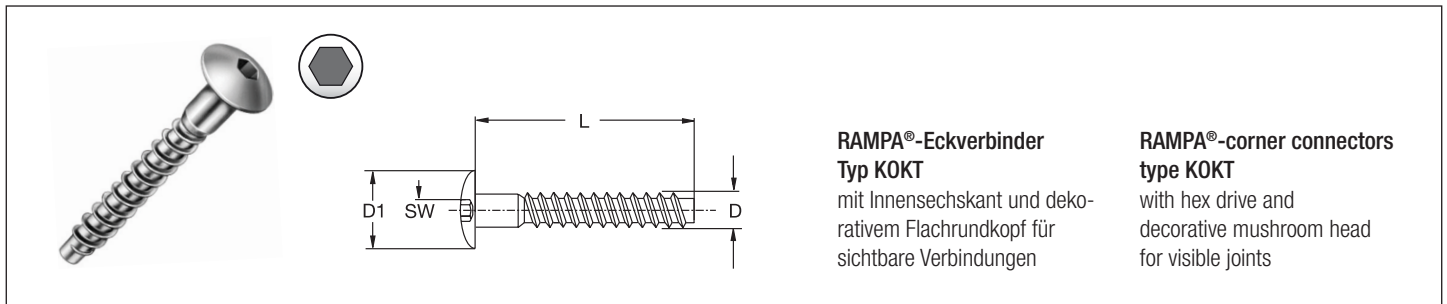

**RAMPA®-Eckverbinder
Typ KOKF**
mit Innensechskant und
dekorativem Flachkopf für
sichtbare Verbindungen

**RAMPA®-corner connectors
type KOKF**
with hex drive and
decorative flat head
for visible joints

KOKF

Art.	D1	SW HD	L	D	Vorbohrung Pilot hole	Stahl verzinkt Steel zinc plated	Stahl braun gefärbt Steel brown col.
307 650	15	4	50	6,3	5	•	
307 660	15	4	60	6,3	5	•	
307 670	15	4	70	6,3	5	•	•
307 730	15	4	30	7	5	•	•
307 740	15	4	40	7	5	•	
307 750	15	4	50	7	5	•	
307 760	15	4	60	7	5	•	•
307 770	15	4	70	7	5	•	•

↑ **Bitte ergänzen / Please complete**

001	007
-----	-----

**RAMPA®-Eckverbinder
Typ KOKT**
mit Innensechskant und deko-
rativem Flachrundkopf für
sichtbare Verbindungen

**RAMPA®-corner connectors
type KOKT**
with hex drive and
decorative mushroom head
for visible joints