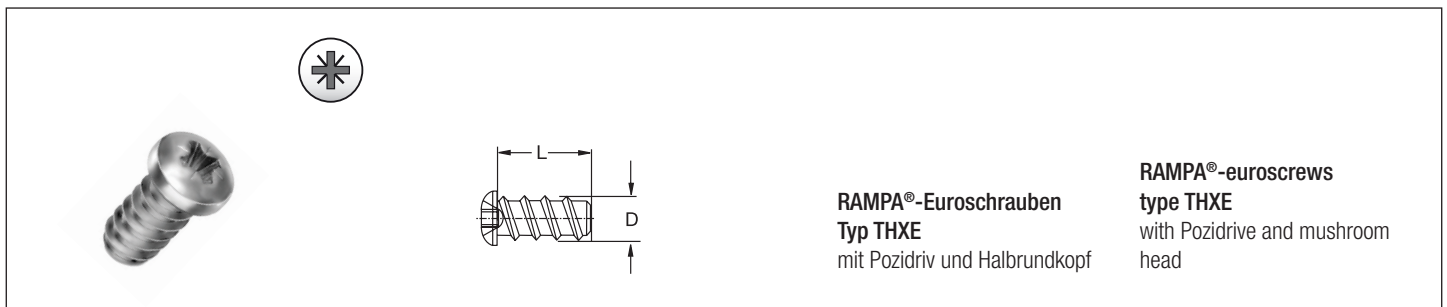

**RAMPA®-Euroschrauben  
Typ SHXE**  
mit Pozidriv und Senkkopf, zur Befestigung von Topfbändern, Laufleisten, Scharnieren etc.

**RAMPA®-euroscrows  
type SHXE**  
with Pozidrive and countersunk head, to fasten hinges, drawer rails etc.

# SHXE

Stahl  
verzinkt  
Steel  
zinc  
plated

Art.	D	L	Stahl verzinkt Steel zinc plated
309 610 001	6,3	10	•
309 611 001	6,3	11	•
309 613 001	6,3	13	•
309 614 001	6,3	14	•
309 615 001	6,3	15	•
309 616 001	6,3	16	•

**RAMPA®-Euroschrauben  
Typ THXE**  
mit Pozidriv und Halbrundkopf

**RAMPA®-euroscrows  
type THXE**  
with Pozidrive and mushroom head